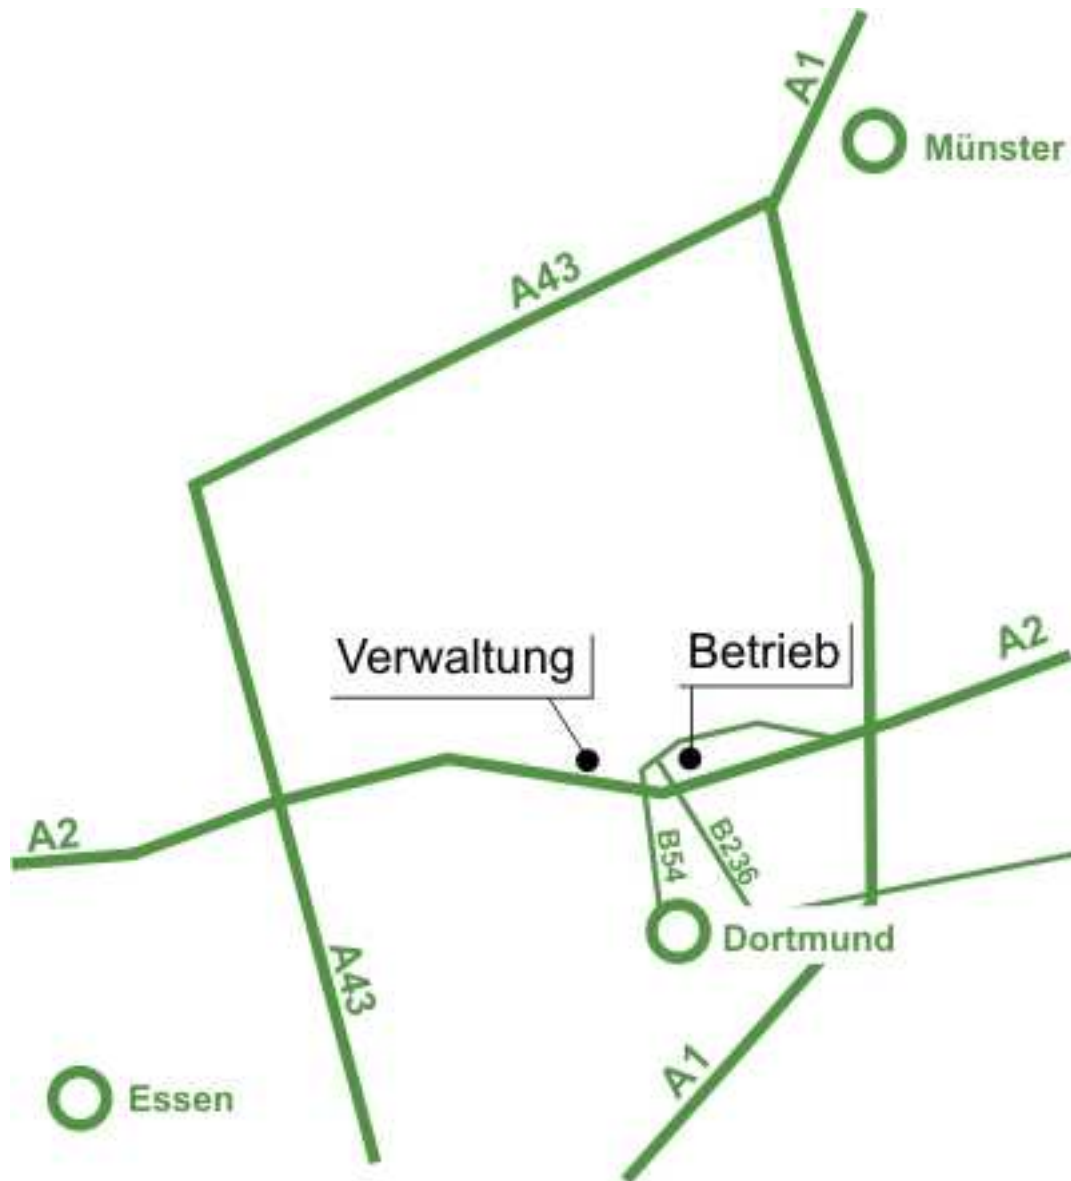

Anfahrtsskizze

Betrieb

Remitec GmbH
Elsa-Brändström-Straße 91
D-44536 Lünen-Brambauer

Tel.: 0231/8779040

Verwaltung

Remitec GmbH
Pierbusch 20
D-44536 Lünen

Tel.: 0231/95074-400